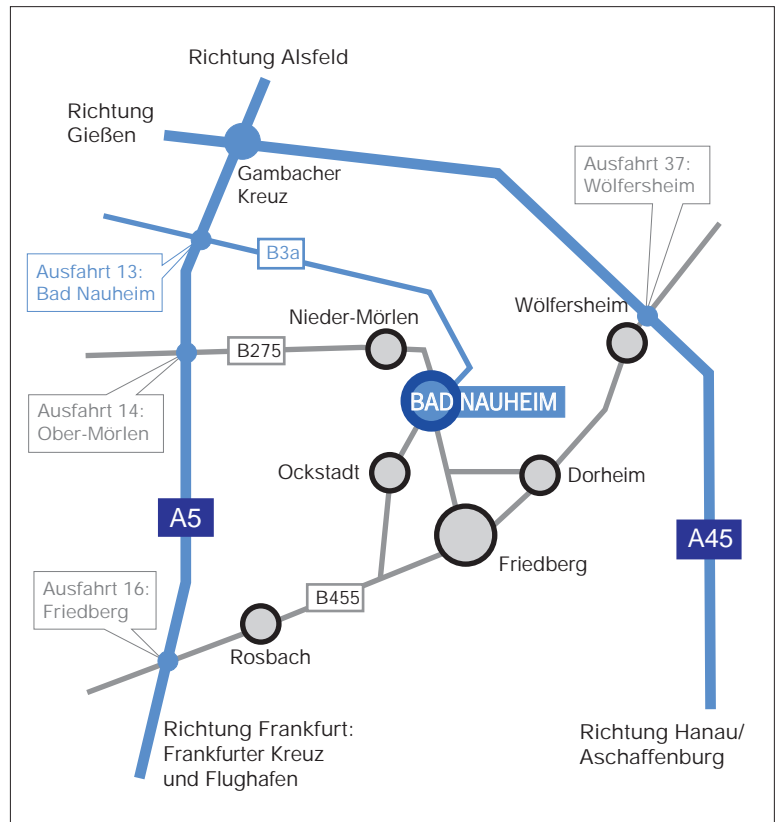

Wegbeschreibung / Autobahnanfahrt zur Konert GmbH Bad Nauheim

Konert Ingenieurgesellschaft mbH

Frankfurter Landstraße 15
D-61231 Bad Nauheim

Tel.: 06032 9153-0
Fax : 06032 9153-50

Ihre Anfahrt nach Bad Nauheim:

Von Norden (Hannover, Hamburg, Berlin):

Fahren Sie die A5 Richtung Frankfurt; nach dem Gambacher Kreuz die Ausfahrt 13 'Bad Nauheim' abfahren und anschließend auf die B3a Richtung Bad Nauheim. Am Ende der B3a an der Ampel rechts abbiegen und gleich an der nächsten Ampel links. Ca. 200m nach dem Ortschild 'Bad Nauheim' kommt auf der linken Seite das Konert-Firmengebäude (Frankfurter Landstraße 15).

Von Süden / Flughafen:

Erst Richtung Frankfurt zum Frankfurter Kreuz (vom Flughafen Frankfurt die A3 zum Frankfurter Kreuz) dann auf die A5 Richtung 'Kassel'. Die Ausfahrt 13 'Bad Nauheim' abfahren und anschließend auf die B3a Richtung Bad Nauheim. Am Ende der B3a an der Ampel rechts abbiegen und gleich an der nächsten Ampel links. Ca. 200m nach dem Ortschild 'Bad Nauheim' kommt auf der linken Seite das Konert-Firmengebäude (Frankfurter Landstraße 15).